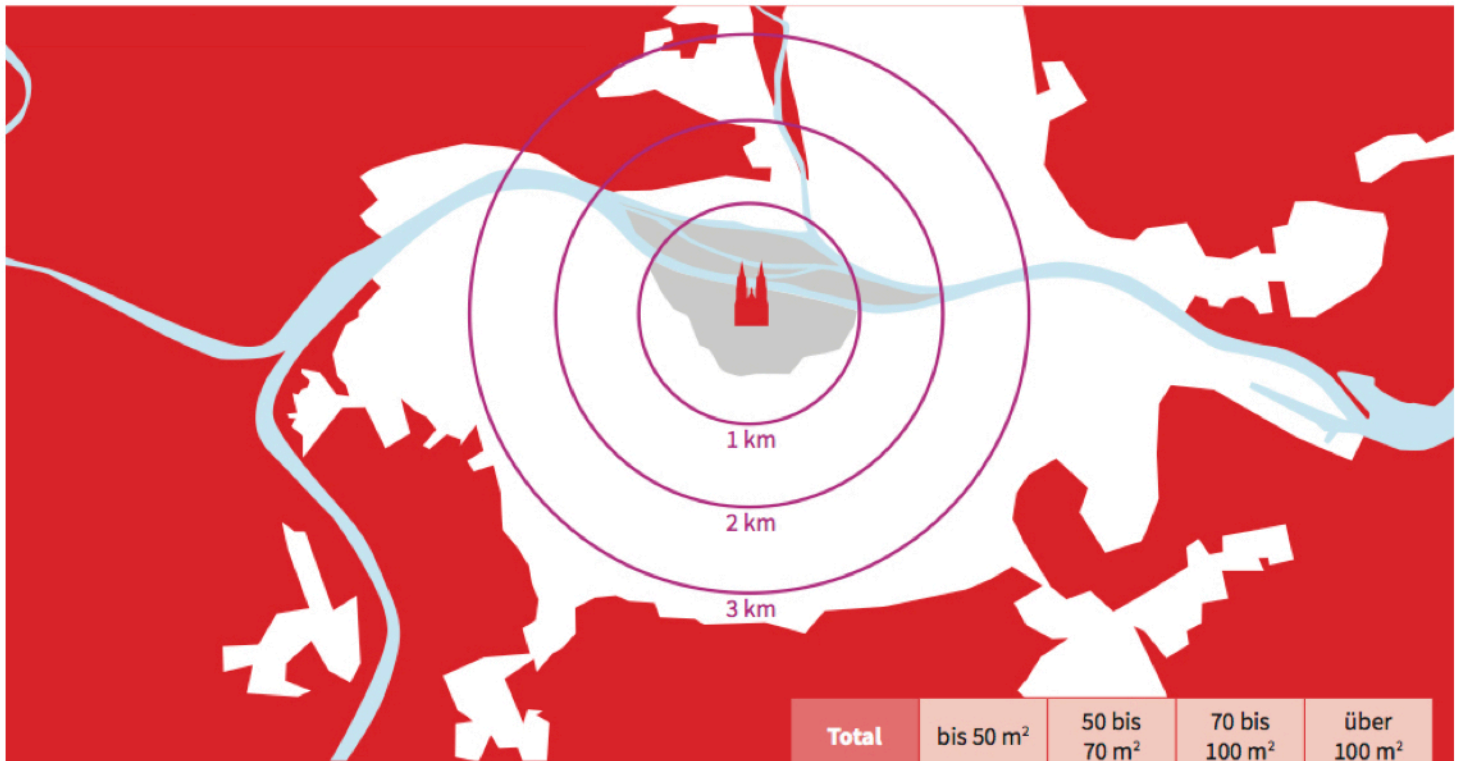

DIE WOHNUNGEN DER DIÖZESE REGENSBURG

	Total	bis 50 m ²	50 bis 70 m ²	70 bis 100 m ²	über 100 m ²
Regensburg gesamt	491	131	158	130	72
Regensburg Innenstadt	160	50	16	42	52
Regensburg 1 km	50	10	7	26	7
Regensburg 2 km	281	71	135	62	13
Regensburg 3 km	11	1	3	7	
Regenstauf	2			1	1
Nittendorf	1				1
Roding	8	1		3	4
Sinzing	1				1
Bayer. Eisenstein	1				1
Lam	8		1	7	
Straubing	36	9	13	9	5
München	1	1			
Anzahl der Wohnungen insgesamt	560	143	175	157	85