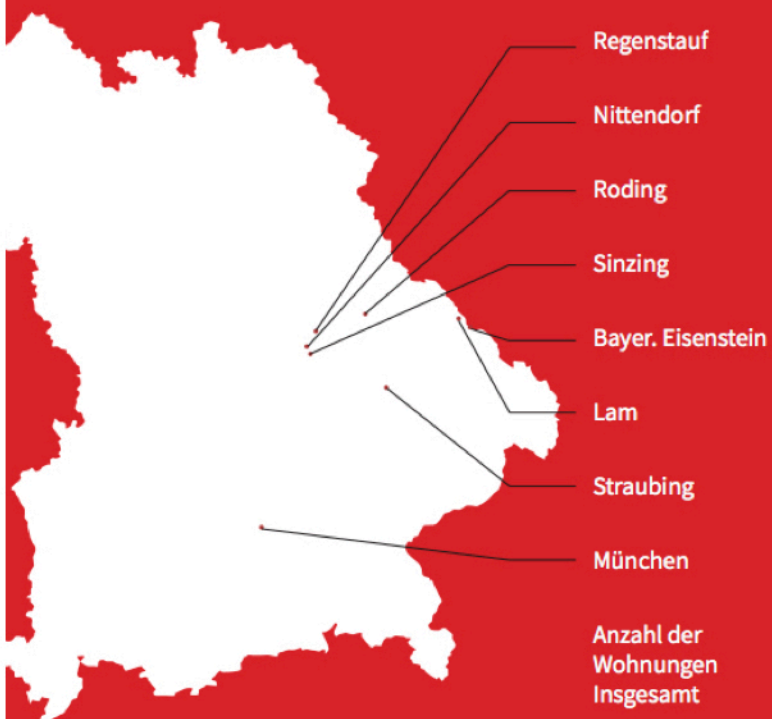

DIE WOHNUNGEN DER DIÖZESE REGENSBURG

	Total	bis 50 m ²	50 bis 70 m ²	70 bis 100 m ²	über 100 m ²
Regensburg gesamt	491	131	158	130	72
Regensburg Innenstadt	160	50	16	42	52
Regensburg 1 km	50	10	7	26	7
Regensburg 2 km	281	71	135	62	13
Regensburg 3 km	11	1	3	7	
Regenstauf	2			1	1
Nittendorf	1				1
Roding	8	1		3	4
Sinzing	1				1
Bayer. Eisenstein	1				1
Lam	8		1	7	
Straubing	36	9	13	9	5
München	1	1			
Anzahl der Wohnungen insgesamt	560	143	175	157	85